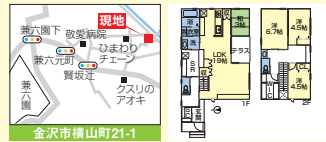

オープンハウス開催 1/25(土)・26(日) 13:00~17:00

新築 金沢 泉野出町(3) 4,280万円

人気の文教地区！スーパーやバス便◎。公園や体育館、図書館など近く、子育て環境◎

4LDK <仲介>【土】131.9㎡(39.89坪)【建物】109.04㎡(32.99坪)【間】1F/LDK18.3、和4.3、浴室、洗面、水洗、SR、シューズクローク、2F/洋7.6+WIC、洋5.5、洋5.5、洗面、水洗【交】泉丘高校前バス停徒歩約6分【駐】2台【特】泉野小・野田中校区

新築 金沢 横山町 3,780万円

新登場 南西角地!! 床暖房設置が良いですね。周辺にスーパーもあり利便性も良いです!

4LDK <仲介>【土】120.79㎡(36.53坪)【建物】107.02㎡(32.37坪)【間】1F/LDK19、和3、浴室、洗面、水洗、シューズクローク、2F/洋6.7、洋4.5、洋4.5、WIC、洗面、水洗【交】横山町バス停徒歩約3分【駐】2台【特】兼六小・兼六中校区

その他物件も随時見学受付中!

新登場 厚川大通りまで車で約1分! 山側環状に出やすく、多方面へアクセス◎

6DK <仲介>【土】308.92㎡(93.44坪)【建物】164.02㎡(49.61坪)【間】1F/DK8、和8、和6、和6、納戸、浴室、洗面、水洗×2、ボイラー室、2F/洋6、和6、和6【交】涌波2丁目バス停徒歩約4分【築】S50.11【駐】1台【特】南小立野小・城南中校区

分譲地 白山 松本町 846万円

新登場 開放的な景色が魅力の区画あり! お好みの建築会社に建築可能です

全3区画 <仲介>【土】172.83㎡(52.28坪)※坪単価16.1万円【地】宅地【用】1住居【建べい】60%【容】200%【交】松本バス停徒歩約5分【特】松隔小・笠間中校区。施設負担金価格に含む

売家 野々市 扇が丘 3,470万円

建築工事正勝施工! 山環アクセス◎。使い勝手の良い間取り、利便性の良い立地です!

4LDK <仲介>【土】156.04㎡(47.20坪)【建物】115.1㎡(34.81坪)【間】1F/LDK18、和5.6、浴室、洗面、水洗、SR、ファミリアークローク、外部収納、2F/洋9+WIC、洋5.2、洋5.2、水洗、バルコニー【交】扇が丘バス停徒歩約2分【築】R4.7【駐】2台