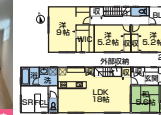

新築 金沢 横山町 3,780万円

新登場 南西角地!! 床暖房設置が良いですね。周辺にスーパーもあり利便性も良いです!

4LDK <仲介>【土】120.79㎡(36.53坪)【建物】107.02㎡(32.37坪)【間】1F/LDK19、和3、浴室、洗面、水洗、シューズクローク、2F/洋6.7、洋4.5、洋4.5、WIC、洗面、水洗【交】横山町バス停徒歩約3分【駐】2台【特】兼六小・兼六中校区

その他物件も随時見学受付中!

売家 内灘 大根布(7) 1,180万円

新登場 ガレージ軽自動車1台駐車可能。R6年12月リフォーム済み。大根布小学校裏!

3LDK <仲介>【土】83.76㎡(25.33坪)【建物】84.46㎡(25.54坪)【間】1F/LDK14.5、浴室、洗面、水洗、ガレージ、2F/洋6、洋6、和8【交】大根布小学校前バス停徒歩約7分【築】S55.8【駐】1台【特】大根布小・内灘中校区

売家 金沢 涌波(4) 2,480万円

新登場 厚川大通りまで車で約1分! 山側環状に出やすく、多方面へアクセス◎

6DK <仲介>【土】308.92㎡(93.44坪)【建物】164.02㎡(49.61坪)【間】1F/DK8、和8、和6、和6、納戸、浴室、洗面、水洗×2、ボイラー室、2F/洋6、和6、和6【交】涌波2丁目バス停徒歩約4分【築】S50.11【駐】1台【特】南小立野小・城南中校区

分譲地 白山 松本町 846万円

新登場 開放的な景色が魅力の区画あり! お好みの建築会社に建築可能です

全3区画 <仲介>【土】172.83㎡(52.28坪)※坪単価16.1万円【地】宅地【用】1住居【建べい】60%【容】200%【交】松本バス停徒歩約5分【特】松隔小・笠間中校区。施設負担金価格に含む

売家 野々市 扇が丘 3,470万円

建築工事正勝施工! 山環アクセス◎。使い勝手の良い間取り、利便性の良い立地です!

4LDK <仲介>【土】156.04㎡(47.20坪)【建物】115.1㎡(34.81坪)【間】1F/LDK18、和5.6、浴室、洗面、水洗、SR、ファミリアークローク、外部収納、2F/洋9+WIC、洋5.2、洋5.2、水洗、バルコニー【交】扇が丘バス停徒歩約2分【築】R4.7【駐】2台