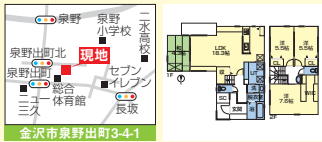

オープンハウス開催 1/25(土)・26(日) 13:00~17:00

新築 金沢 泉野出町(3) 4,280万円

人気の文教地区！スーパーやバス便◎。公園や体育館、図書館など近く、子育て環境◎

4LDK <仲介>【土】131.9㎡(39.89坪)【建物】109.04㎡(32.99坪)【間】1F/LDK18.3、和4.3、浴室、洗面、水洗、SR、シューズクローク、2F/洋7.6+WIC、洋5.5、洋5.5、洗面、水洗【交】泉丘高校前バス停徒歩約6分【駐】2台【特】泉野小・野田中校区

新築 金沢 横山町 3,780万円

新登場 南西角地!! 床暖房設置が良いですね。周辺にスーパーもあり利便性も良いです!

4LDK <仲介>【土】120.79㎡(36.53坪)【建物】107.02㎡(32.37坪)【間】1F/LDK19、和3、浴室、洗面、水洗、シューズクローク、2F/洋6.7、洋4.5、洋4.5、WIC、洗面、水洗【交】横山町バス停徒歩約3分【駐】2台【特】兼六小・兼六中校区

その他物件も随時見学受付中!

新登場 厚川大通りまで車で約1分! 山側環状に出やすく、多方面へアクセス◎

6DK <仲介>【土】308.92㎡(93.44坪)【建物】164.02㎡(49.61坪)【間】1F/DK8、和8、和6、和6、納戸、浴室、洗面、水洗×2、ボイラー室、2F/洋6、和6、和6【交】涌波2丁目バス停徒歩約4分【築】S50.11【駐】1台【特】南小立野小・城南中校区

分譲地 白山 松本町 846万円

新登場 開放的な景色が魅力の区画あり! お好みの建築会社に建築可能です