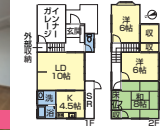

オープンハウス開催 1/25(土)・26(日) 13:00~17:00

新築 金沢 泉野出町(3) 4,280万円

人気の文教地区！スーパーやバス便◎。公園や体育館、図書館など近く、子育て環境◎

4LDK <仲介>【土】131.9㎡(39.89坪)【建物】109.04㎡(32.99坪)【間】1F/LDK18.3、和4.3、浴室、洗面、水洗、SR、シューズクローク、2F/洋7.6+WIC、洋5.5、洋5.5、洗面、水洗【交】泉丘高校前バス停徒歩約6分【駐】2台【特】泉野小・野田中校区

新築 金沢 横山町 3,780万円

新登場 南西角地!! 床暖房設置が良いですね。周辺にスーパーもあり利便性も良いです!

4LDK <仲介>【土】120.79㎡(36.53坪)【建物】107.02㎡(32.37坪)【間】1F/LDK19、和3、浴室、洗面、水洗、シューズクローク、2F/洋6.7、洋4.5、洋4.5、WIC、洗面、水洗【交】横山町バス停徒歩約3分【駐】2台【特】兼六小・兼六中校区

その他物件も随時見学受付中!

売家 内灘 大根布(7) 1,180万円

新登場 ガレージ軽自動車1台駐車可能。R6年12月リフォーム済み。大根布小学校裏!

3LDK <仲介>【土】83.76㎡(25.33坪)【建物】84.46㎡(25.54坪)【間】1F/LDK14.5、浴室、洗面、水洗、ガレージ、2F/洋6、洋6、和8【交】大根布小学校前バス停徒歩約7分【築】S55.8【駐】1台【特】大根布小・内灘中校区

売家 金沢 涌波(4) 2,480万円

新登場 厚川大通りまで車で約1分! 山側環状に出やすく、多方面へアクセス◎

6DK <仲介>【土】308.92㎡(93.44坪)【建物】164.02㎡(49.61坪)【間】1F/DK8、和8、和6、和6、納戸、浴室、洗面、水洗×2、ボイラー室、2F/洋6、和6、和6【交】涌波2丁目バス停徒歩約4分【築】S50.11【駐】1台【特】南小立野小・城南中校区

分譲地 白山 松本町 846万円

新登場 開放的な景色が魅力の区画あり! お好みの建築会社に建築可能です