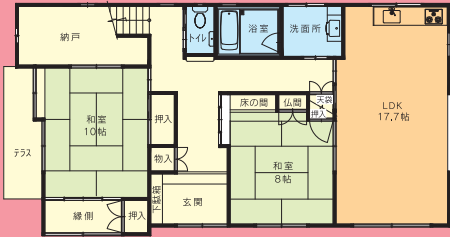

# オープンハウス

9.21(土)~23(月・祝)

販売価格

時間

13:00~17:00

1,680万円

- 土地面積/236.65㎡ (71.58坪) ● 延床面積/166.68㎡ (50.42坪)
- 構造/木造 ● 用途/指定なし ● 建ぺい率/50% ● 容積率/80%
- 築年/1995年 10月 ● 駐車/3台 ● 校区/苗代小・松陽中
- 外壁、LDK、水回りなどリフォーム歴あり

LAND PLAZA