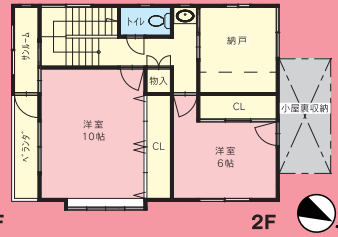

# オープンハウス

9.21(土)~23(月・祝)

販売価格

時間

13:00~17:00

1,680万円

- 土地面積/236.65㎡ (71.58坪) ● 延床面積/166.68㎡ (50.42坪)
- 構造/木造 ● 用途/指定なし ● 建ぺい率/50% ● 容積率/80%
- 築年/1995年 10月 ● 駐車/3台 ● 校区/苗代小・松陽中
- 外壁、LDK、水回りなどリフォーム歴あり

LAND PLAZA