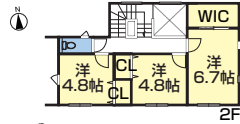

新築 3LDK 金沢 八日市(1) 3,490万円(仲介)

ヤマダホームズ施工☆ スキップフロアのあるステキなお家です!

【土】140.37㎡(42.46坪) 【建物】94.81㎡(28.68坪)
 【間】1F/LDK19.5、浴室、洗面、水洗、2F/洋6.7+WIC、洋4.8、洋4.8、水洗 【交】八日市バス停徒歩約2分
 【駐】3台 【所】金沢市八日市1-253-1、3 第2期西棟 【特】押野小・西南部中学校区