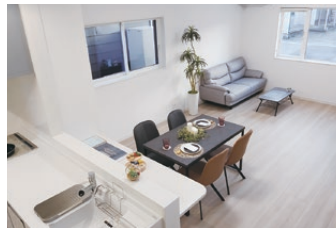

新築 3LDK 金沢 八日市(1) 3,490万円(仲介)

ヤマダホームズ施工☆ スキップフロアのあるステキなお家です!

【土】140.37㎡(42.46坪) 【建物】94.81㎡(28.68坪)
 【間】1F/LDK19.5、浴室、洗面、水洗、2F/洋6.7+WIC、洋4.8、洋4.8、水洗 【交】八日市バス停徒歩約2分
 【駐】3台 【所】金沢市八日市1-253-1、3 第2期西棟 【特】押野小・西南部中学校区