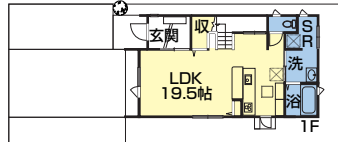

新築 3LDK 金沢 八日市(1) 3,490万円(仲介)

ヤマダホームズ施工☆ スキップフロアのあるステキなお家です!

【土】140.37㎡(42.46坪) 【建物】94.81㎡(28.68坪)
 【間】1F/LDK19.5、浴室、洗面、水洗、2F/洋6.7+WIC、洋4.8、洋4.8、水洗 【交】八日市バス停徒歩約2分
 【駐】3台 【所】金沢市八日市1-253-1、3 第2期西棟 【特】押野小・西南部中学校区