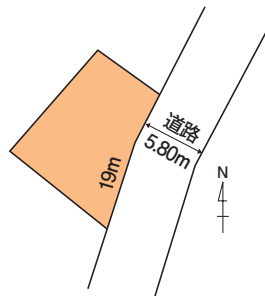

売土地 金沢 南四十万(1) 1,200万円(仲介)

価格改定!! 眺望よし! 間口も広く、カッコいい家を実現可能!? ぜひお問い合わせください!

【土】223㎡(67.45坪)※坪単価20.02万円【地】畑【用】1低住【建べい】50%【容】80%【交】中四十万バス徒歩約9分【所】金沢市南四十万1-348【特】上水道引込買主負担。四十万小・額中校区

物件詳細は
コチラ

売土地 金沢 辰巳町 500万円(仲介)

スローライフを送りたい方必見!
ゆったりとした広々とした土地です!

【土】318㎡(96.19坪)※坪単価5.2万円【地】宅地【用】無指定【建べい】60%【容】100%【交】下辰巳町バス徒歩約7分【特】建築条件なし。犀川小・犀生中校区

物件詳細は
コチラ

LAND PLAZA(ランドプラザ) 金沢店
金沢市入江2-54 <https://landplaza.jp>

☎076-291-6700
◎(4)第3722号