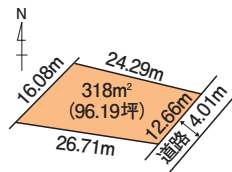

売土地 金沢 南四十万(1) 1,200万円(仲介)

価格改定!! 眺望よし! 間口も広く、カッコいい家を実現可能!? ぜひお問い合わせください!

【土】223㎡(67.45坪)※坪単価20.02万円【地】畑【用】1低住【建べい】50%【容】80%【交】中四十万バス徒歩約9分【所】金沢市南四十万1-348【特】上水道引込買主負担。四十万小・額中校区

物件詳細は
コチラ

売土地 金沢 辰巳町 500万円(仲介)

スローライフを送りたい方必見!
ゆったりとした広々とした土地です!

【土】318㎡(96.19坪)※坪単価5.2万円【地】宅地【用】無指定【建べい】60%【容】100%【交】下辰巳町バス徒歩約7分【特】建築条件なし。犀川小・犀生中校区

物件詳細は
コチラ

LAND PLAZA(ランドプラザ) 金沢店
金沢市入江2-54 <https://landplaza.jp>

☎076-291-6700
◎(4)第3722号