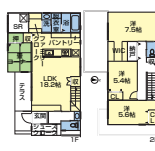

# 2棟同時オープンハウス開催!!

随時見学受付中!!

中古  
寺町(5)

県道別所野町沿いの事務所兼住宅!  
1階は広々ガレージで様々な用途に◎

仲介 3,480万円  
事務所兼住宅

【土】64.79㎡(19.59坪)【建物】165.82㎡(50.16坪)【間】1F/ガレージ、2F/事務所、事務所、事務所、洗面、水洗、3F/洋、洋、和、キッチン、浴室、水洗【交】寺町3丁目バス停徒歩約1分【築】S56.7【駐】4台【特】泉小・泉中校区

物件の詳細は  
コチラ!!

金沢市寺町5-2-17

新築  
新庄(1)

富陽小校区★家事動線が◎で収納スペースも充実! 床暖完備で今からの季節には最適♪

仲介 3,480万円  
SSLDK

【土】165.33㎡(50.01坪)【建物】112.19㎡(33.93坪)【間】1F/LDK18.2、畳コーナー3.4、浴室、洗面、水洗、サンルーム、ファミリークローク、シューズクローク、2F/洋7.5+WIC2、洋5.6、洋5.4、水洗、納戸【交】新庄東バス停徒歩約4分【駐】3台【特】富陽小・野々市中校区

野々市市新庄1-180

物件の詳細は  
コチラ!!

中古  
寺井町

太陽光設備付!  
売電の引き継ぎもできるので  
光熱費も安心!

仲介 1SLDK  
1,500万円

【土】265.26㎡(80.24坪)【建物】101.02㎡(30.55坪)【間】1F/LDK、洋、浴室、洗面、水洗、2F/プレイルーム【交】北國銀行寺井町支店バス停徒歩約8分【築】H16.10【駐】3台【所】能美市寺井町中53【特】寺井小・寺井中校区