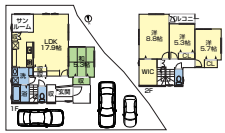

# オープンハウス開催 8/6 SAT 7 SUN 13:00-17:00

売家  
湖陽(2)

陽当たり良好♪駐車3台楽々可能◎。近隣も  
建ち始めましたので、ご検討中の方必見です!!

**3,070万円** (仲介) (4LDK)

【土】150㎡ (45.37坪) 【建物】113.3㎡ (34.26坪)  
【間】1F/LDK17.9、和5.3、浴室、洗面、水洗、シュー  
ズクローク、サンルーム、2F/洋8.8+WIC、洋5.3、  
洋5.7、水洗、バルコニー 【交】千木バス停徒歩約  
5分 【駐】3台

金沢市千木町カ43-12

物件の詳細は  
コチラ!!

閑静な住宅地☆8号線へのアクセス  
良好◎。北部公園徒歩圏内です♪

**1,880万円** (仲介) (4LDK)

【土】211.04㎡ (63.83坪) 【建物】137㎡ (41.44坪)  
【間】1F/LDK19.2、洋7.2、浴室、洗面、水洗×2、  
サンルーム、2F/洋9+ロフト、洋8.4、洋6.3、フ  
リースペース、バルコニー 【交】湖陽バス停徒歩約  
3分 【築】H1.1 【駐】5台(軽含む)