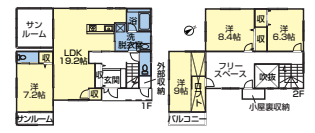

金沢市湖陽2-122

物件の詳細は
コチラ!!