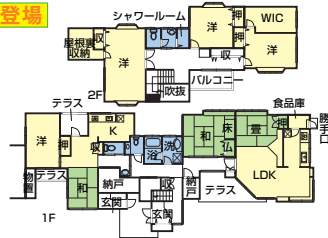

7/9日 10日 13:00~17:00 オープンハウス

新登場