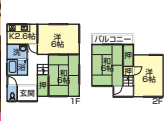

新築 金沢 西金沢(4) 2,480万円

人気の西金沢エリア♪ スーパーも徒歩圏内でバス停も近く！ 玄関が広くて開放的な収納もあり♪

4LDK <仲介> 【土】173.3㎡(52.42坪) 【建物】120.45㎡(36.43坪) 【間】1F/LDK17.3、和6、浴室、洗面、水洗、2F/洋9+WIC、洋6.1、洋6.1、水洗、サンルーム、ペランダ 【交】西金4丁目バス停徒歩約1分 【駐】4台 【特】西南部小・西南部中校区

新築 金沢 保古(3) 2,550万円

価格ダウン！ 地元ビルダー建築のオシャレな分譲住宅です！

4LDK <仲介> 【土】168.26㎡(50.89坪) 【建物】112㎡(33.88坪) 【間】1F/LDK14.5、和4.5、浴室、洗面、水洗、2F/洋9.7+WIC、洋6.2、洋5.6、水洗、SR、BL 【交】黒田/バス停徒歩約2分 【駐】3台 【特】オール電化、IHキッチンヒーター、複層ガラス

売家 金沢 花里町 2,200万円

新登場!! 広々としたお庭でゆったりと住めます♪ 角地です！

5DK <仲介> 【土】230.67㎡(69.77坪) 【建物】144.3㎡(43.65坪) 【間】1F/DK、和8、和8、床の間、浴室、洗面、水洗、2F/洋14(洋7+洋7)、洋8、和6、SR 【交】花里住宅バス停徒歩約2分 【築】S55.12 【駐】1台 【特】外部収納あり。南小立野小・城南中校区

売家 金沢 小立野(3) 1,980万円

新登場!! 土地も建物も広々♪ バス通りすぐ近く！

6DK <仲介> 【土】227.42㎡(68.79坪) 【建物】160.64㎡(48.59坪) 【間】1F/DK10.78、和8、和8、和6、浴室、洗面、水洗、2F/洋8、和8、和6、納戸 【交】天徳院前バス停徒歩約3分 【駐】1台 【特】小立野小・紫雲台中校区

売家 金沢 粟崎町(4) 1,500万円

新登場!! 広々とした敷地です！ 工事で駐車場増設可能！ 大切に住んだ綺麗な住宅です！

6K <仲介> 【土】227㎡(68.66坪) 【建物】131.47㎡(37.77坪) 【間】1F/K、洋6、洋6、和8、和6、浴室、洗面、水洗、2F/和6、和6 【交】粟崎4丁目バス停徒歩約2分 【築】S51.1 【駐】1台

売家 金沢 入江(1) 850万円

新登場!! 人気の入江♪ お求めやすい物件です。工事で駐車1台可能!!

5K <仲介> 【土】80.42㎡(24.32坪) 【建物】53.71㎡(16.24坪) 【間】1F/K3.3、和7.3、和6、浴室、洗面、水洗、2F/洋4.5、和6、和6 【交】入江1丁目バス停徒歩約5分 【築】S40.11 【駐】なし

売家 金沢 西金沢(2) 950万円

リフォーム済みで西金沢駅近くの好立地♪ お手頃物件です！

4K <仲介> 【土】73.2㎡(22.14坪) 【建物】66.64㎡(20.15坪) 【間】1F/K2.6、洋6、和6、浴室、洗面、水洗、2F/洋6、和6 【交】西金沢新町バス停徒歩約3分 【築】S59.7 【駐】1台

売土地 金沢 額新保(2) 1,498万円

前面の道路が広く、融雪装置がついている道路！ 大雪が降っても大丈夫♪ 周辺には商業施設も多数あり!!

金3区画 <仲介> 【土】152㎡(45.98坪) ※坪単価32.58万円 【地】雑種 【用】準工業 【建べし】60% 【容】200% 【交】額新保住宅前バス停徒歩約5分 【特】現況更地、間口7.62m。額新保中校区