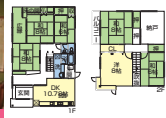

金沢市保古3-200-1

売家 金沢 花里町 2,200万円

新登場!! 広々としたお庭でゆったりと住めます♪ 角地です！

5DK <仲介> 【土】230.67㎡(69.77坪) 【建物】144.3㎡(43.65坪) 【間】1F/DK、和8、和8、床の間、浴室、洗面、水洗、2F/洋14(洋7+洋7)、洋8、和6、SR 【交】花里住宅バス停徒歩約2分 【築】S55.12 【駐】1台 【特】外部収納あり。南小立野小・城南中校区

金沢市花里町8-1

売家 金沢 小立野(3) 1,980万円

新登場!! 土地も建物も広々♪ バス通りすぐ近く！

6DK <仲介> 【土】227.42㎡(68.79坪) 【建物】160.64㎡(48.59坪) 【間】1F/DK10.78、和8、和8、和6、浴室、洗面、水洗、2F/洋8、和8、和6、納戸 【交】天徳院前バス停徒歩約3分 【駐】1台 【特】小立野小・紫雲台中校区

金沢市小立野3-13-10

売家 金沢 粟崎町(4) 1,500万円

新登場!! 広々とした敷地です！ 工事で駐車場増設可能！ 大切に住んだ綺麗な住宅です！

6K <仲介> 【土】227㎡(68.66坪) 【建物】131.47㎡(37.77坪) 【間】1F/K、洋6、洋6、和8、和6、浴室、洗面、水洗、2F/和6、和6 【交】粟崎4丁目バス停徒歩約2分 【築】S51.1 【駐】1台

金沢市粟崎町4-78-41

売家 金沢 入江(1) 850万円

新登場!! 人気の入江♪ お求めやすい物件です。工事で駐車1台可能!!