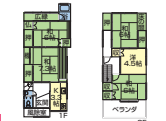

新登場!! 広々とした敷地です！ 工事で駐車場増設可能！ 大切に住んだ綺麗な住宅です！

6K <仲介> 【土】227㎡(68.66坪) 【建物】131.47㎡(37.77坪) 【間】1F/K、洋6、洋6、和8、和6、浴室、洗面、水洗、2F/和6、和6 【交】粟崎4丁目バス停徒歩約2分 【築】S51.1 【駐】1台

金沢市粟崎町4-78-41

売家 金沢 入江(1) 850万円

新登場!! 人気の入江♪ お求めやすい物件です。工事で駐車1台可能!!

5K <仲介> 【土】80.42㎡(24.32坪) 【建物】53.71㎡(16.24坪) 【間】1F/K3.3、和7.3、和6、浴室、洗面、水洗、2F/洋4.5、和6、和6 【交】入江1丁目バス停徒歩約5分 【築】S40.11 【駐】なし

金沢市入江1-357、358

売家 金沢 西金沢(2) 950万円

リフォーム済みで西金沢駅近くの好立地♪ お手頃物件です！

4K <仲介> 【土】73.2㎡(22.14坪) 【建物】66.64㎡(20.15坪) 【間】1F/K2.6、洋6、和6、浴室、洗面、水洗、2F/洋6、和6 【交】西金沢新町バス停徒歩約3分 【築】S59.7 【駐】1台